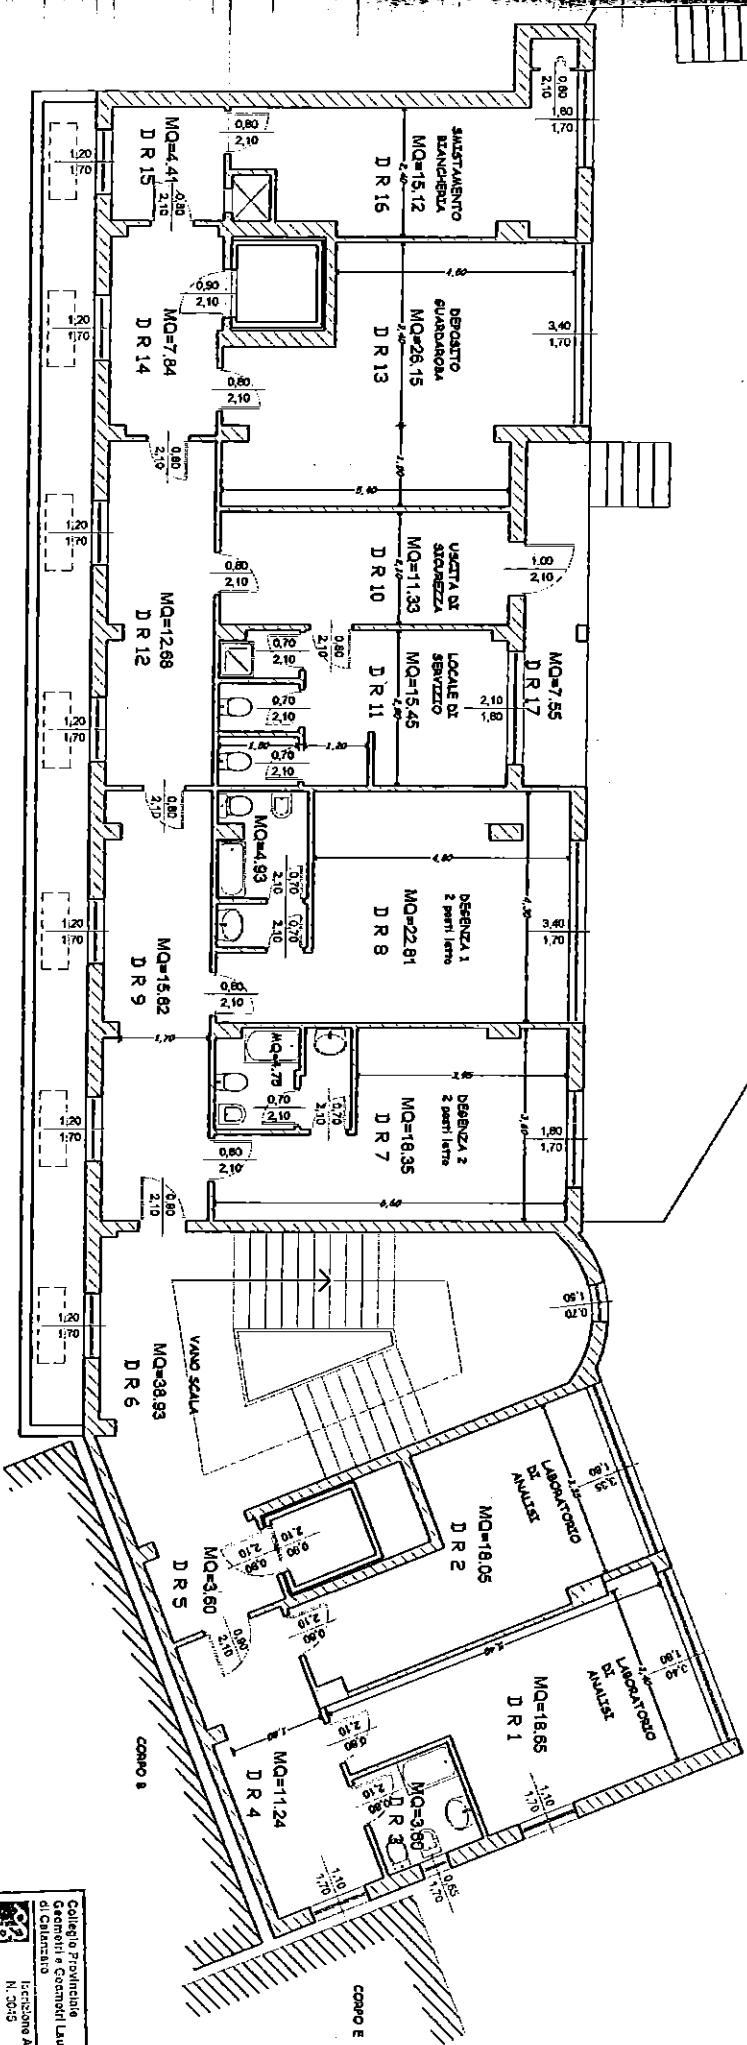

Collegio provinciale
Geometri e Geometri Laureati
di Carrara
N. 3045
Iscrizione Albo
Geometri
Elio Cosentino

CORPO D-PIANO INTERRATO-Depositi e Servizi-Mq 490.58

CORPO D-PIANO TERRA RIALZATO-Mq 312.22

Mq=183,35
D R 18

CORPO D-PIANO PRIMO PIANO-Mq 322

CORPO D-PIANO SECONDO-Mq 322

Collegio Provinciale
 Cremonesi e Casanovi Laurati
 di Casanzano
 Iscrizione Albo
 N. 30/5
 Geometra
 Elio Casanovi

CORPO D-PIANO TERZO-Mq 322