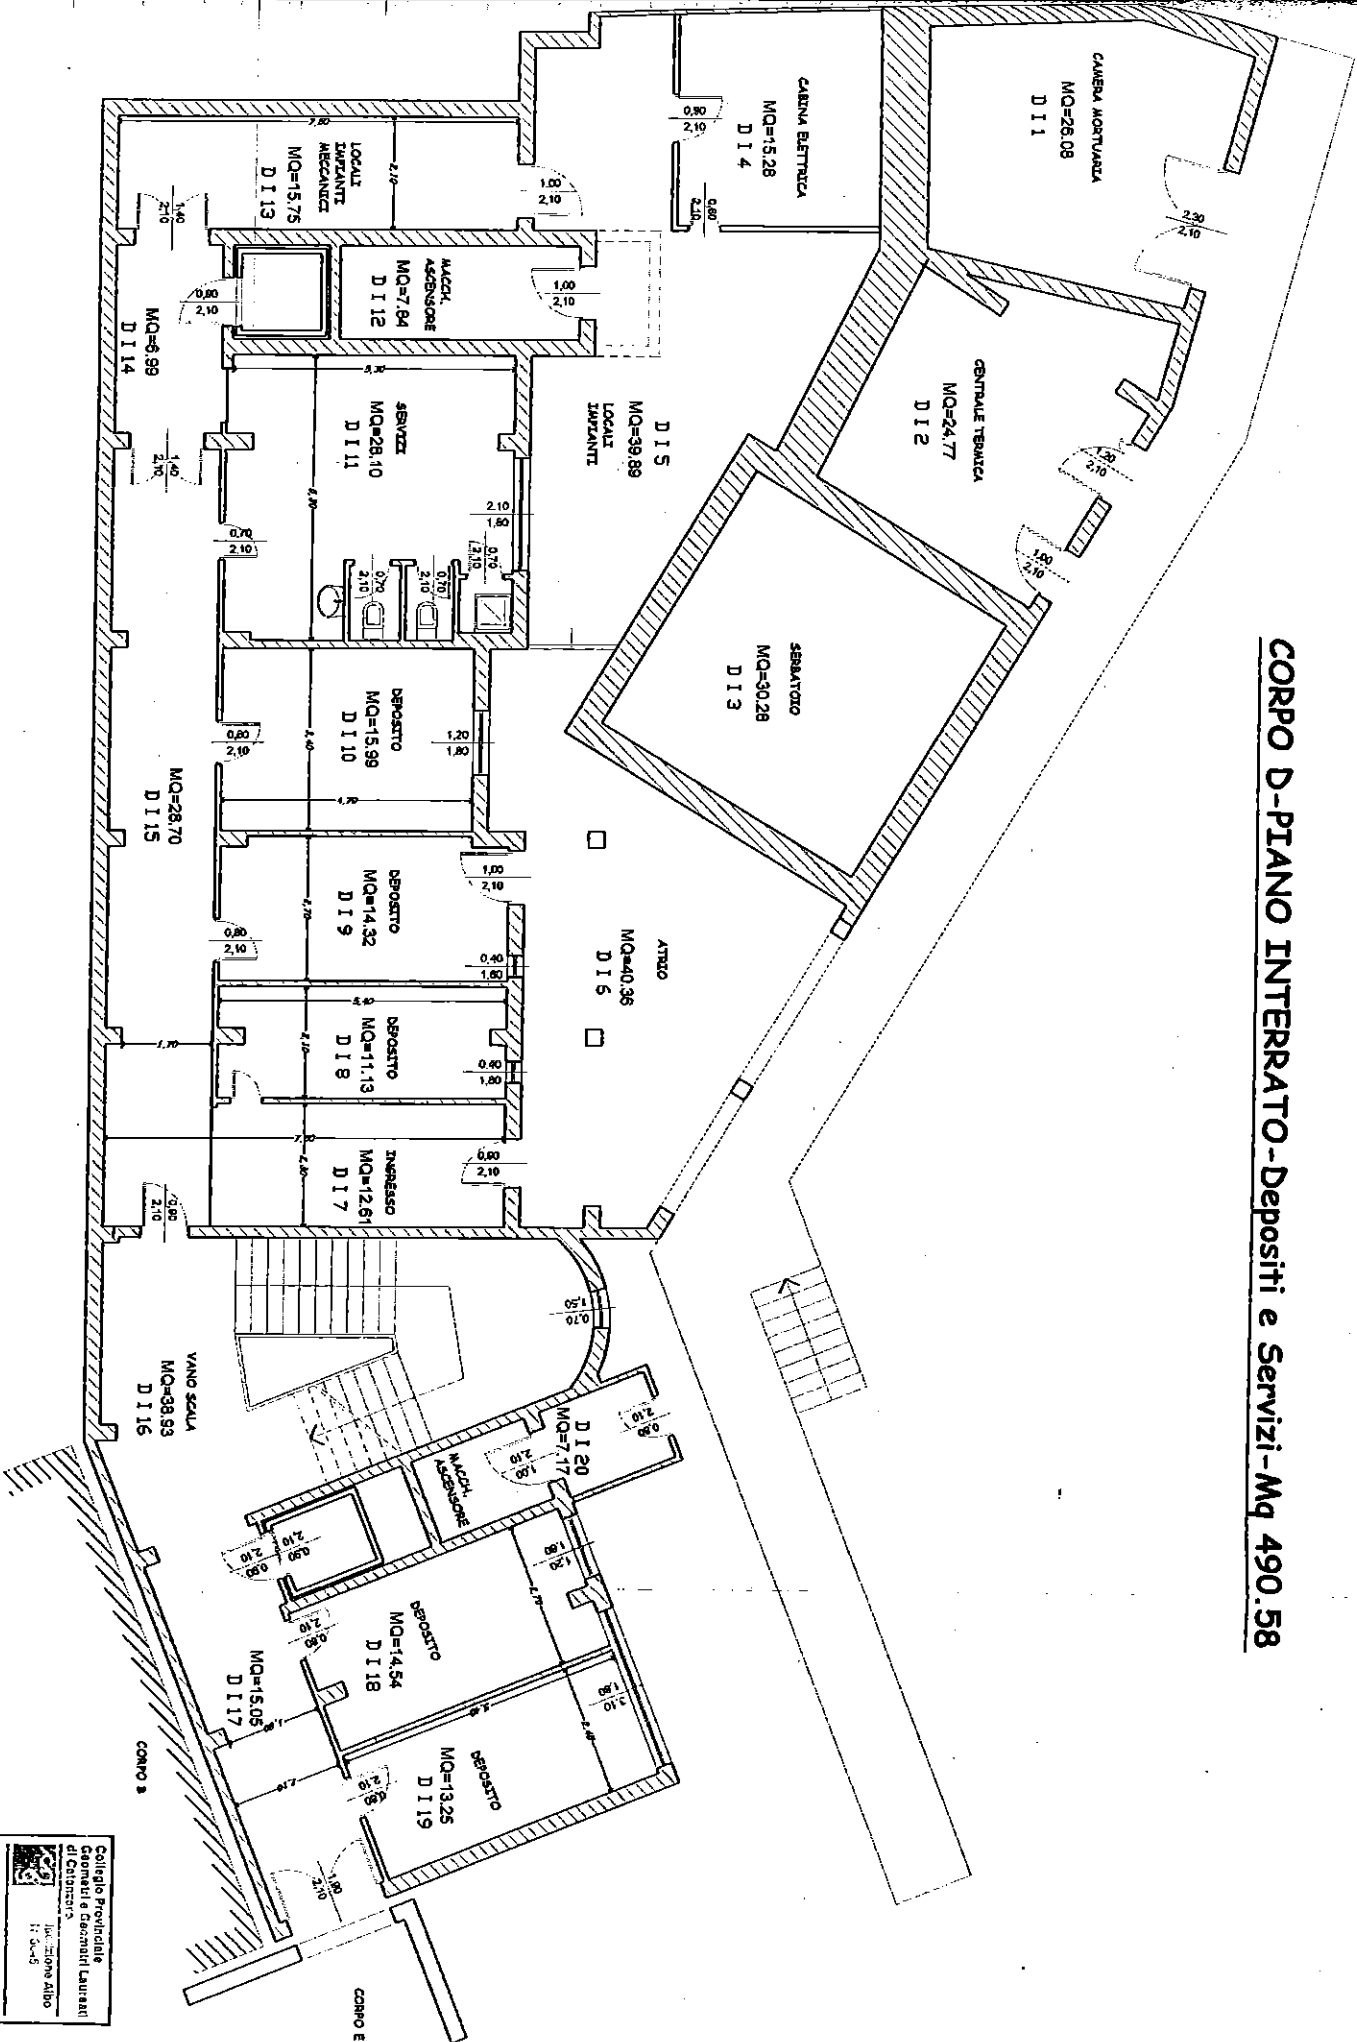

Collegio provinciale
Geometri e Geometri Laureati
di Carrara
N. 3045
Iscrizione Albo
Geometri
Elio Cosentino

CORPO D-PIANO INTERRATO-Depositi e Servizi-Mq 490.58

CORPO D-PIANO TERRA RIALZATO-Mq 312.22

Mq=183,35
D R 18

CORPO D-PIANO PRIMO PIANO-Mq 322

CORPO D-PIANO SECONDO-Mq 322

Collegio Provinciale
 Cremonesi e Casanovi Laurati
 di Casanzano
 Iscrizione Albo
 N. 30/5
 Geometra
 Elio Casanovi

CORPO D-PIANO TERZO-Mq 322