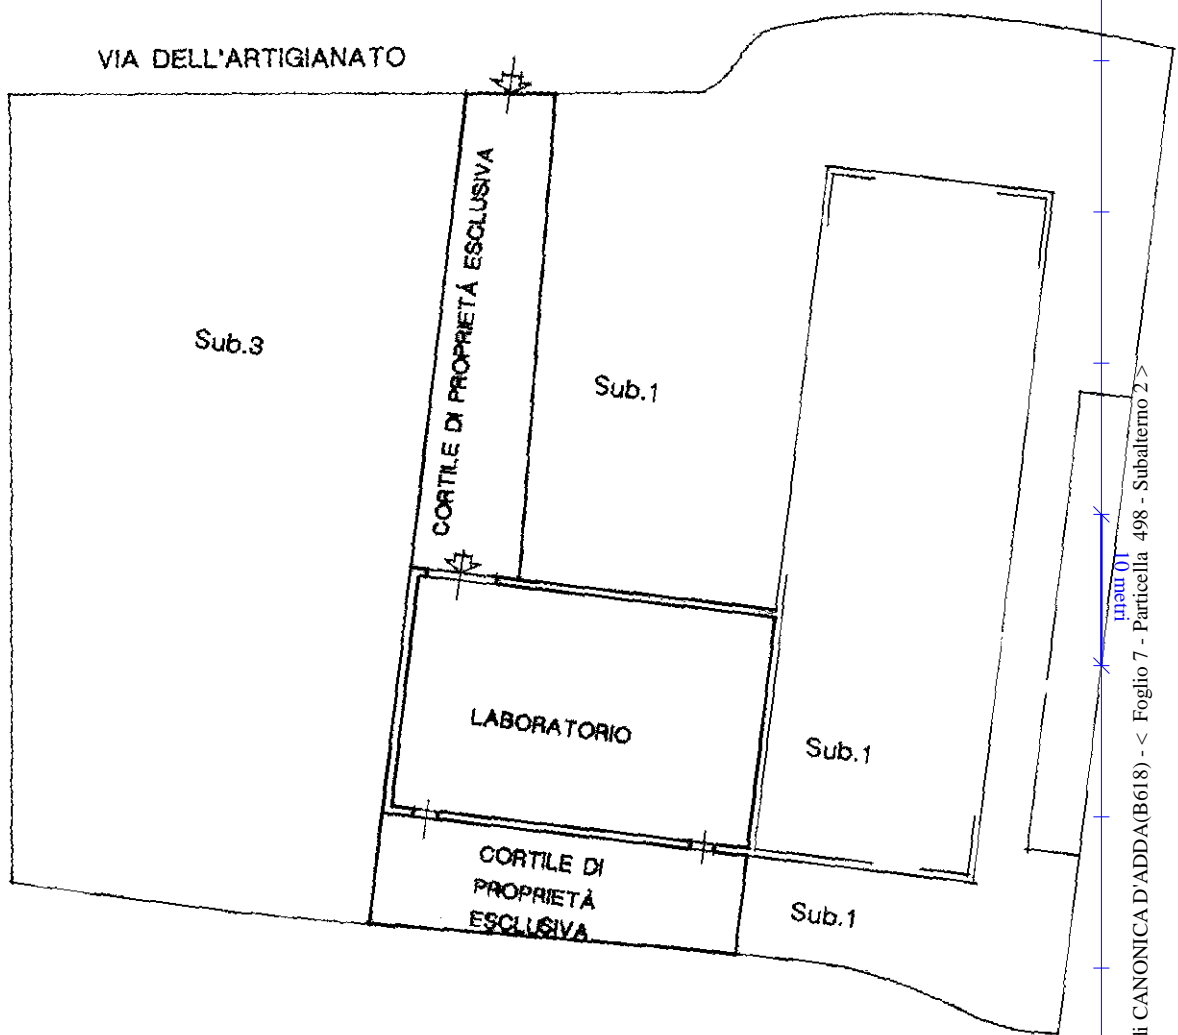

Comune di CANONICA D'ADDA via DELL'ARTIGIANATO (RDL 13-4-1939, n. 652)

PIANTA PIANOTERRA H = 6.00

ORIENTAMENTO

SCALA DI 1:500

Dichiarazione di N.C.   
 Denuncia di variazione

Identificativi catastali  
 F. 7  
 n. 498 sub. 2

Compilata dal GEOMETRA  
 (Titolo, cognome e nome)  
SUGLIANI MARIO  
 Iscritto all'albo dei GEOMETRI  
 della provincia di BERGAMO n. 555  
 data 25.05.95 Firma *[Signature]*

RISERVATO ALL'UFFICIO  
 29 MAR 1995 M 10697

Catasto dei fabbricati - Situazione al 25/10/2023 - Comune di CANONICA D'ADDA(B618) - < Foglio 7 - Particella 498 - Subalterno 2 >  
 VIA DELL'ARTIGIANATO n. 6 Piano

Ultima planimetria in atti