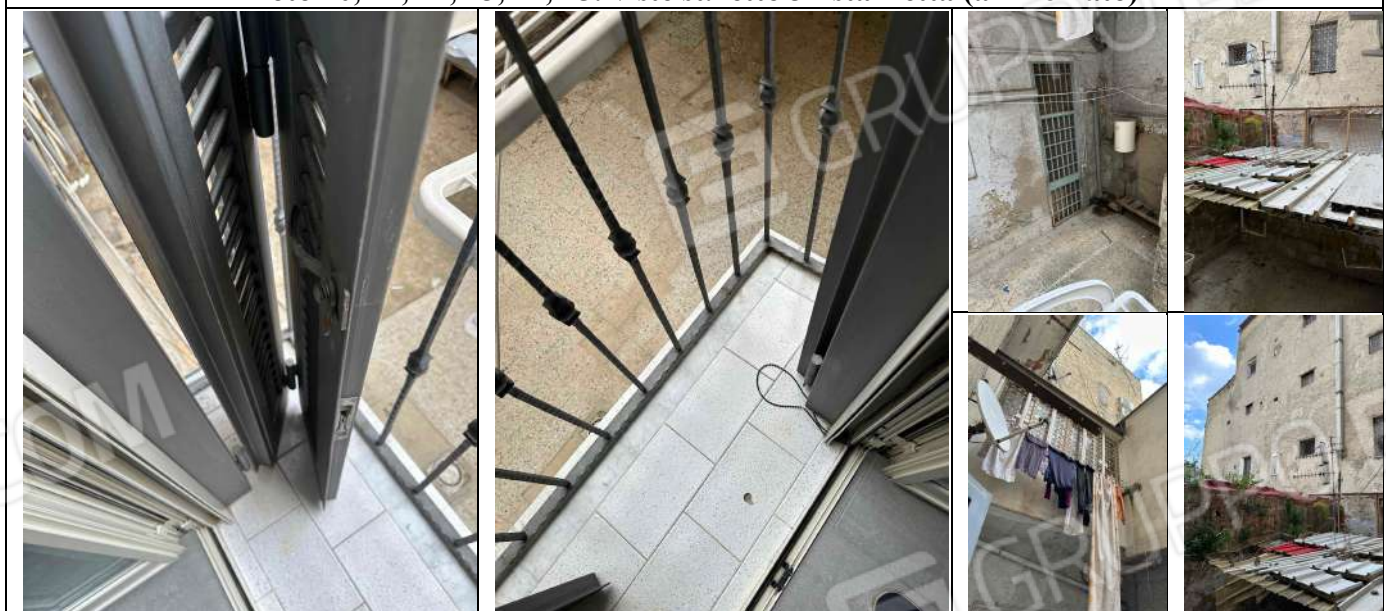

# RILIEVO FOTOGRAFICO

**Foto 1: Fabbricato sito in Napoli, in Vico Cappuccinelle n. 2.**

**Foto 2: vista satellitare 3D Nord**

**Foto 3: vista satellitare 3D Est**

**Foto 4, 5, 6, 7, 8, 9: Viste fabbricato da Vico Cappuccinelle, civ. 2 (androne) e civ. 5 (ingr. appartamento)  
Appartamento sito in Napoli, al Vico Cappuccinelle n. 5, piano terra e ammezzato.  
Dati N.C.E.U. Comune di Napoli: SEZ AVV; Foglio 11; P.lla 82; Sub. 9; Cat A/5.**

**Foto 10, 11, 12, 13, 14, 15: viste living ingresso-cucina-soggiorno (PT)**

**Foto 16, 17, 18, 19, 20, 21: viste W.C. (PT)**

Foto 22, 23, 24, 25, 26, 27: viste St. letto 1 - stanzetta (PT)

Foto 28, 29, 30, 31, 32, 33: viste St. letto 2 (matrimoniale), ripostiglio (ammezzato)

Foto 34, 35, 36, 37, 38, 39: viste balcone 1 su Vico Cappuccinelle (ammezzato)

**Foto 40, 41, 42, 43, 44, 45: viste st. letto 3 - stanzetta (ammezzato)**

**Foto 46, 47, 48, 49, 50, 51: viste balcone 2 su cortile interno fabbricato (ammezzato)**