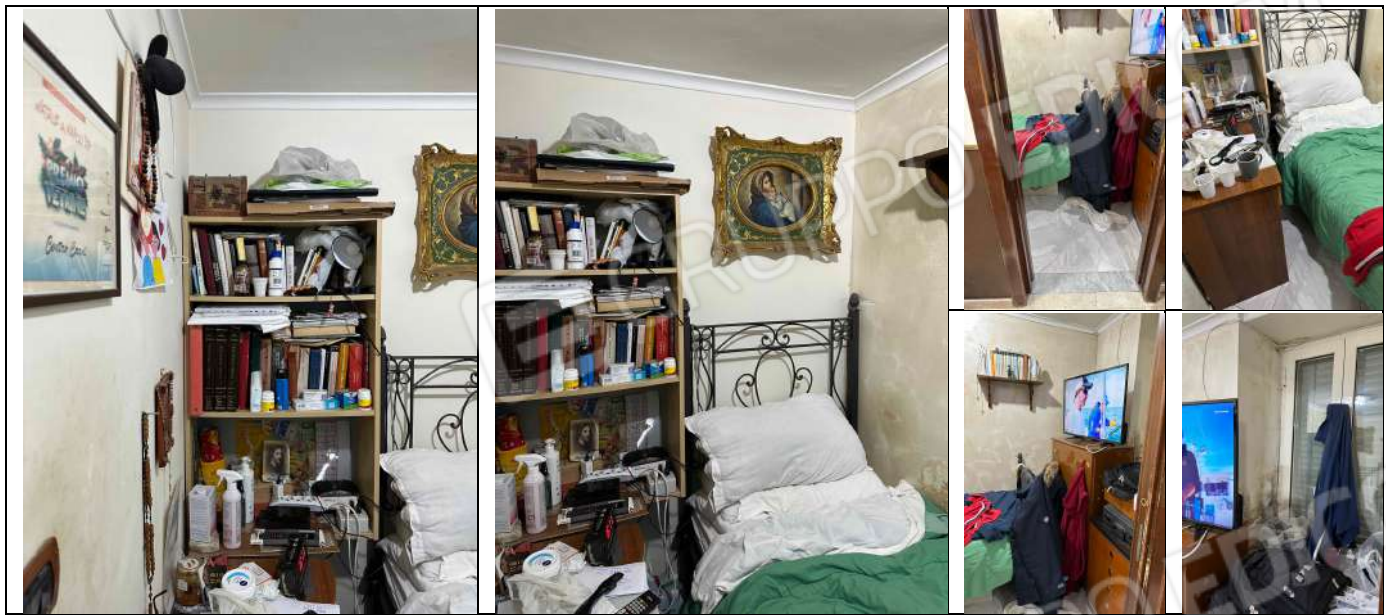

# RILIEVO FOTOGRAFICO

**Foto 1: Fabbricato sito in Napoli, in Vico Cappuccinelle n. 2.**

**Foto 2: vista satellitare 3D Nord**

**Foto 3: vista satellitare 3D Est**

**Foto 4, 5, 6, 7, 8, 9: Viste fabbricato da Vico Cappuccinelle, civ. 2 (androne) e civ. 5 (ingr. appartamento)  
Appartamento sito in Napoli, al Vico Cappuccinelle n. 5, piano terra e ammezzato.  
Dati N.C.E.U. Comune di Napoli: SEZ AVV; Foglio 11; P.lla 82; Sub. 9; Cat A/5.**

**Foto 10, 11, 12, 13, 14, 15: viste living ingresso-cucina-soggiorno (PT)**

**Foto 16, 17, 18, 19, 20, 21: viste W.C. (PT)**

Foto 22, 23, 24, 25, 26, 27: viste St. letto 1 - stanzetta (PT)

Foto 28, 29, 30, 31, 32, 33: viste St. letto 2 (matrimoniale), ripostiglio (ammezzato)

Foto 34, 35, 36, 37, 38, 39: viste balcone 1 su Vico Cappuccinelle (ammezzato)

**Foto 40, 41, 42, 43, 44, 45: viste st. letto 3 - stanzetta (ammezzato)**

**Foto 46, 47, 48, 49, 50, 51: viste balcone 2 su cortile interno fabbricato (ammezzato)**