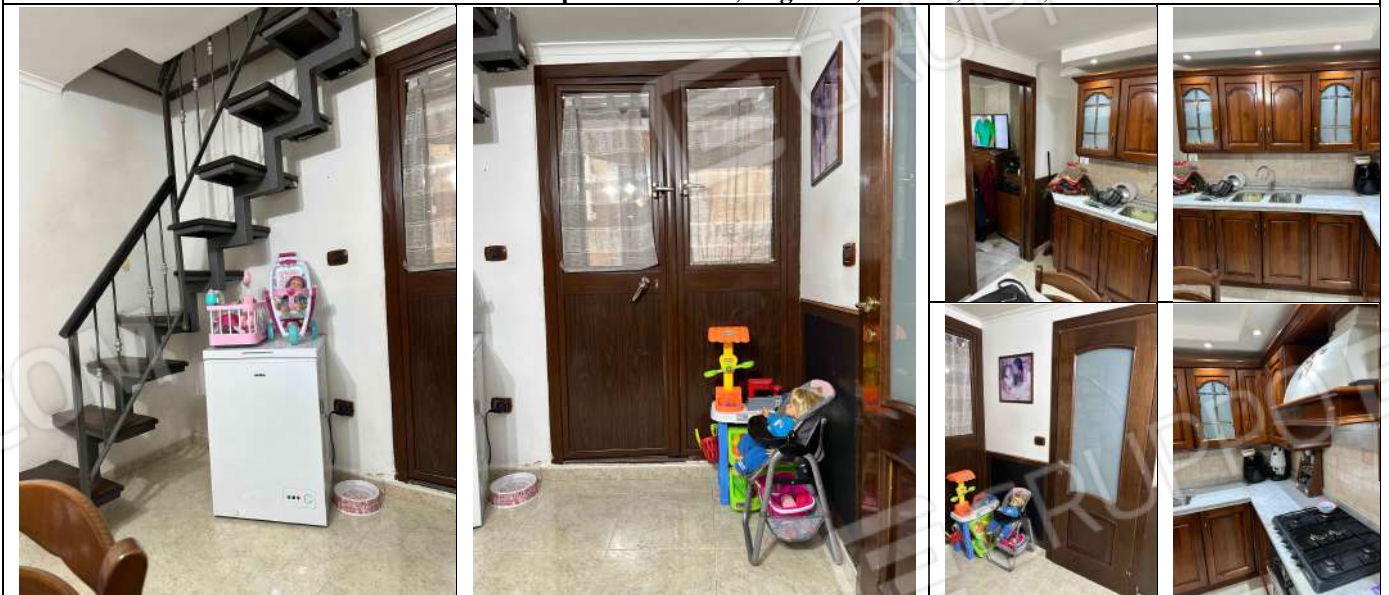

# RILIEVO FOTOGRAFICO

**Foto 1: Fabbricato sito in Napoli, in Vico Cappuccinelle n. 2.**

**Foto 2: vista satellitare 3D Nord**

**Foto 3: vista satellitare 3D Est**

**Foto 4, 5, 6, 7, 8, 9: Viste fabbricato da Vico Cappuccinelle, civ. 2 (androne) e civ. 5 (ingr. appartamento)  
Appartamento sito in Napoli, al Vico Cappuccinelle n. 5, piano terra e ammezzato.  
Dati N.C.E.U. Comune di Napoli: SEZ AVV; Foglio 11; P.lla 82; Sub. 9; Cat A/5.**

**Foto 10, 11, 12, 13, 14, 15: viste living ingresso-cucina-soggiorno (PT)**

**Foto 16, 17, 18, 19, 20, 21: viste W.C. (PT)**

Foto 22, 23, 24, 25, 26, 27: viste St. letto 1 - stanzetta (PT)

Foto 28, 29, 30, 31, 32, 33: viste St. letto 2 (matrimoniale), ripostiglio (ammezzato)

Foto 34, 35, 36, 37, 38, 39: viste balcone 1 su Vico Cappuccinelle (ammezzato)

**Foto 40, 41, 42, 43, 44, 45: viste st. letto 3 - stanzetta (ammezzato)**

**Foto 46, 47, 48, 49, 50, 51: viste balcone 2 su cortile interno fabbricato (ammezzato)**