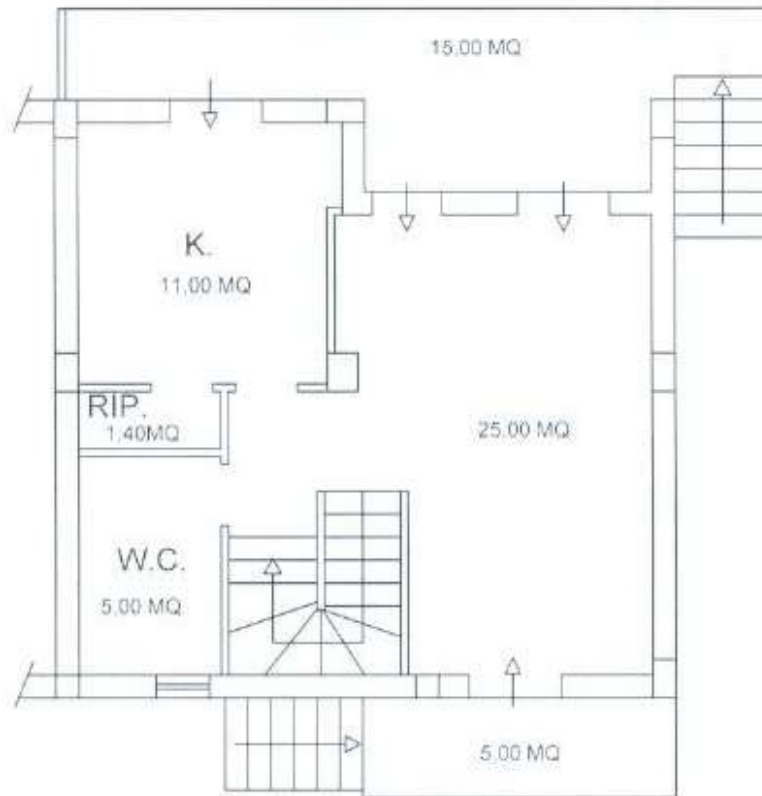

PIANO TERRA

Superficie Netta: 41,40mq

H: 2,50 m

SCALA 1:100

PIANO PRIMO

Superficie Netta: 42,40mq

H: 2,70 m

SCALA 1:100

PIANO SECONDO

Superficie Netta: 46,50mq

H: 2,70 m

SCALA 1:100