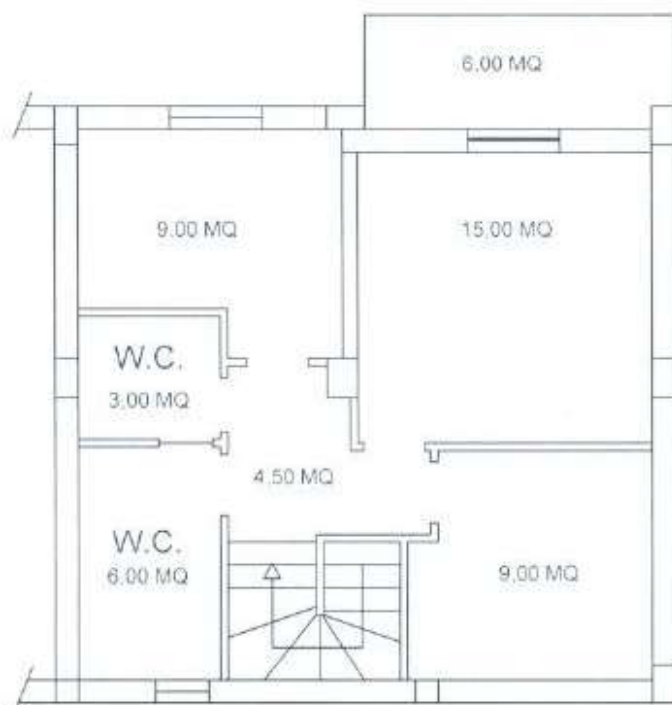

PIANO TERRA

Superficie Netta: 41,40mq

H: 2,50 m

SCALA 1:100

PIANO PRIMO

Superficie Netta: 42,40mq

H: 2,70 m

SCALA 1:100

PIANO SECONDO

Superficie Netta: 46,50mq

H: 2,70 m

SCALA 1:100