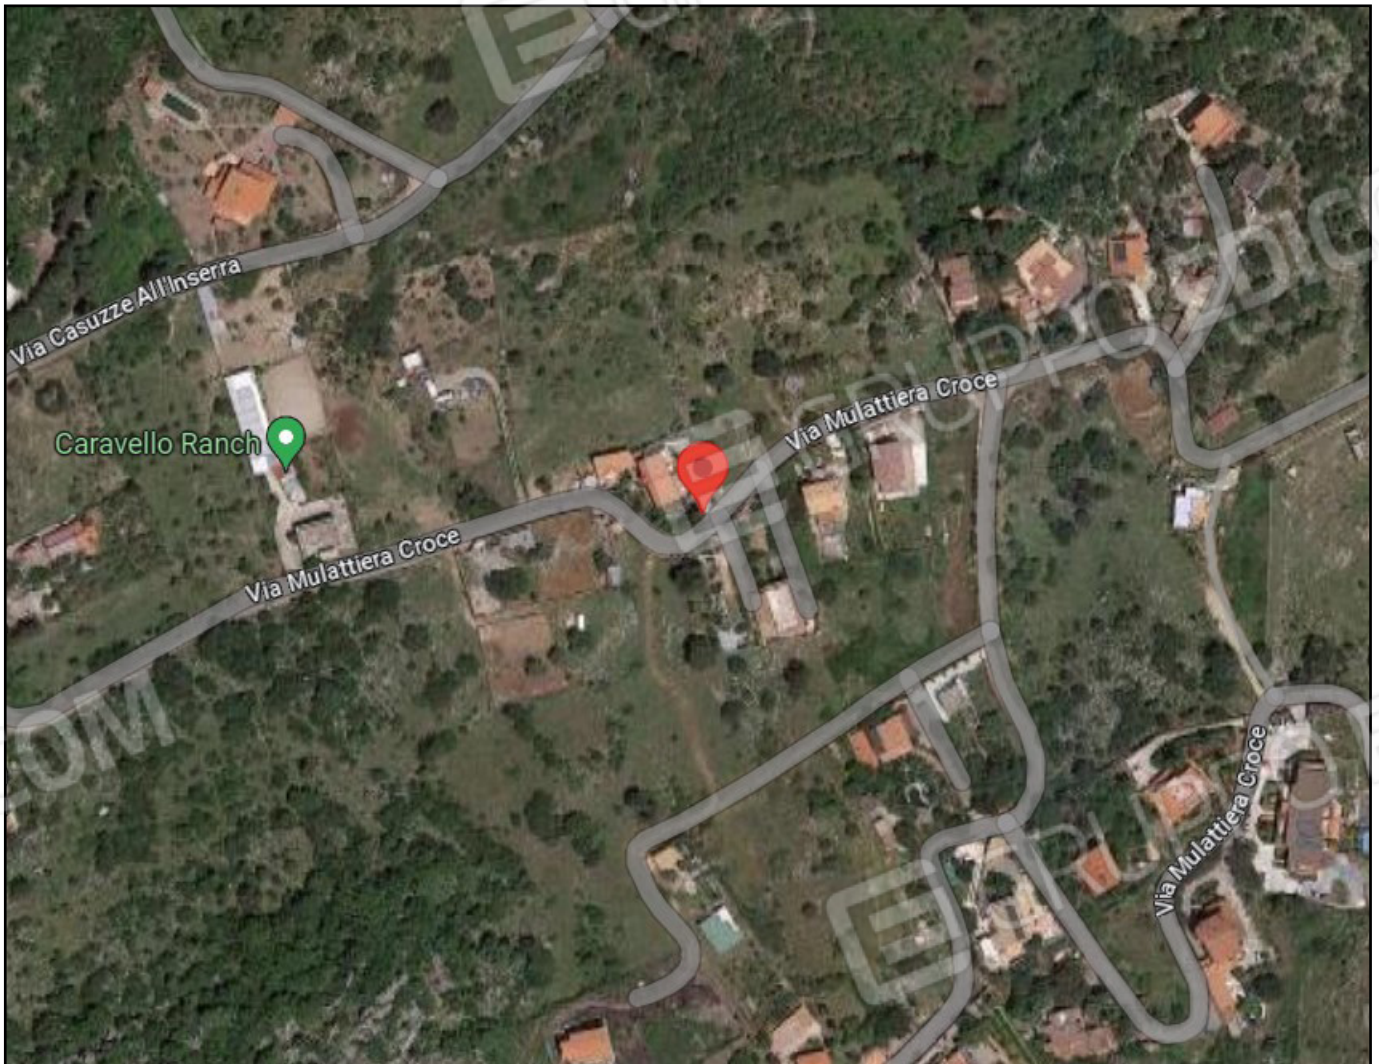

ALLEGATO 2 - DOCUMENTAZIONE FOTOGRAFICA

Abitazione in villa sita a Palermo
via Mulattiera di Santa Croce n. 39, piano primo.

Vista satellitare

Foto n. 1 - Vista esterna

Foto n. 2 - Vista esterna

2 mar 2023, 10:43:56
Mulattiera di Santa Croce 39
90146 Palermo Sicilia
Italia

Foto n. 3 - Vista esterna

2 mar 2023, 10:39:39
Mulattiera di Santa Croce 39
90146 Palermo Sicilia
Italia

Foto n. 4 - Vista esterna

Foto n. 5 - Vista esterna

Foto n. 6 - Scala esterna di accesso al primo appartamento

2 mar 2023, 10:26:59
Mulattiera di Santa Croce 39
90146 Palermo Sicilia
Italia

Foto n. 7 - Esterni: quota di terrazzo del primo appartamento

2 mar 2023, 10:01:10
Mulattiera di Santa Croce 39
90146 Palermo Sicilia
Italia