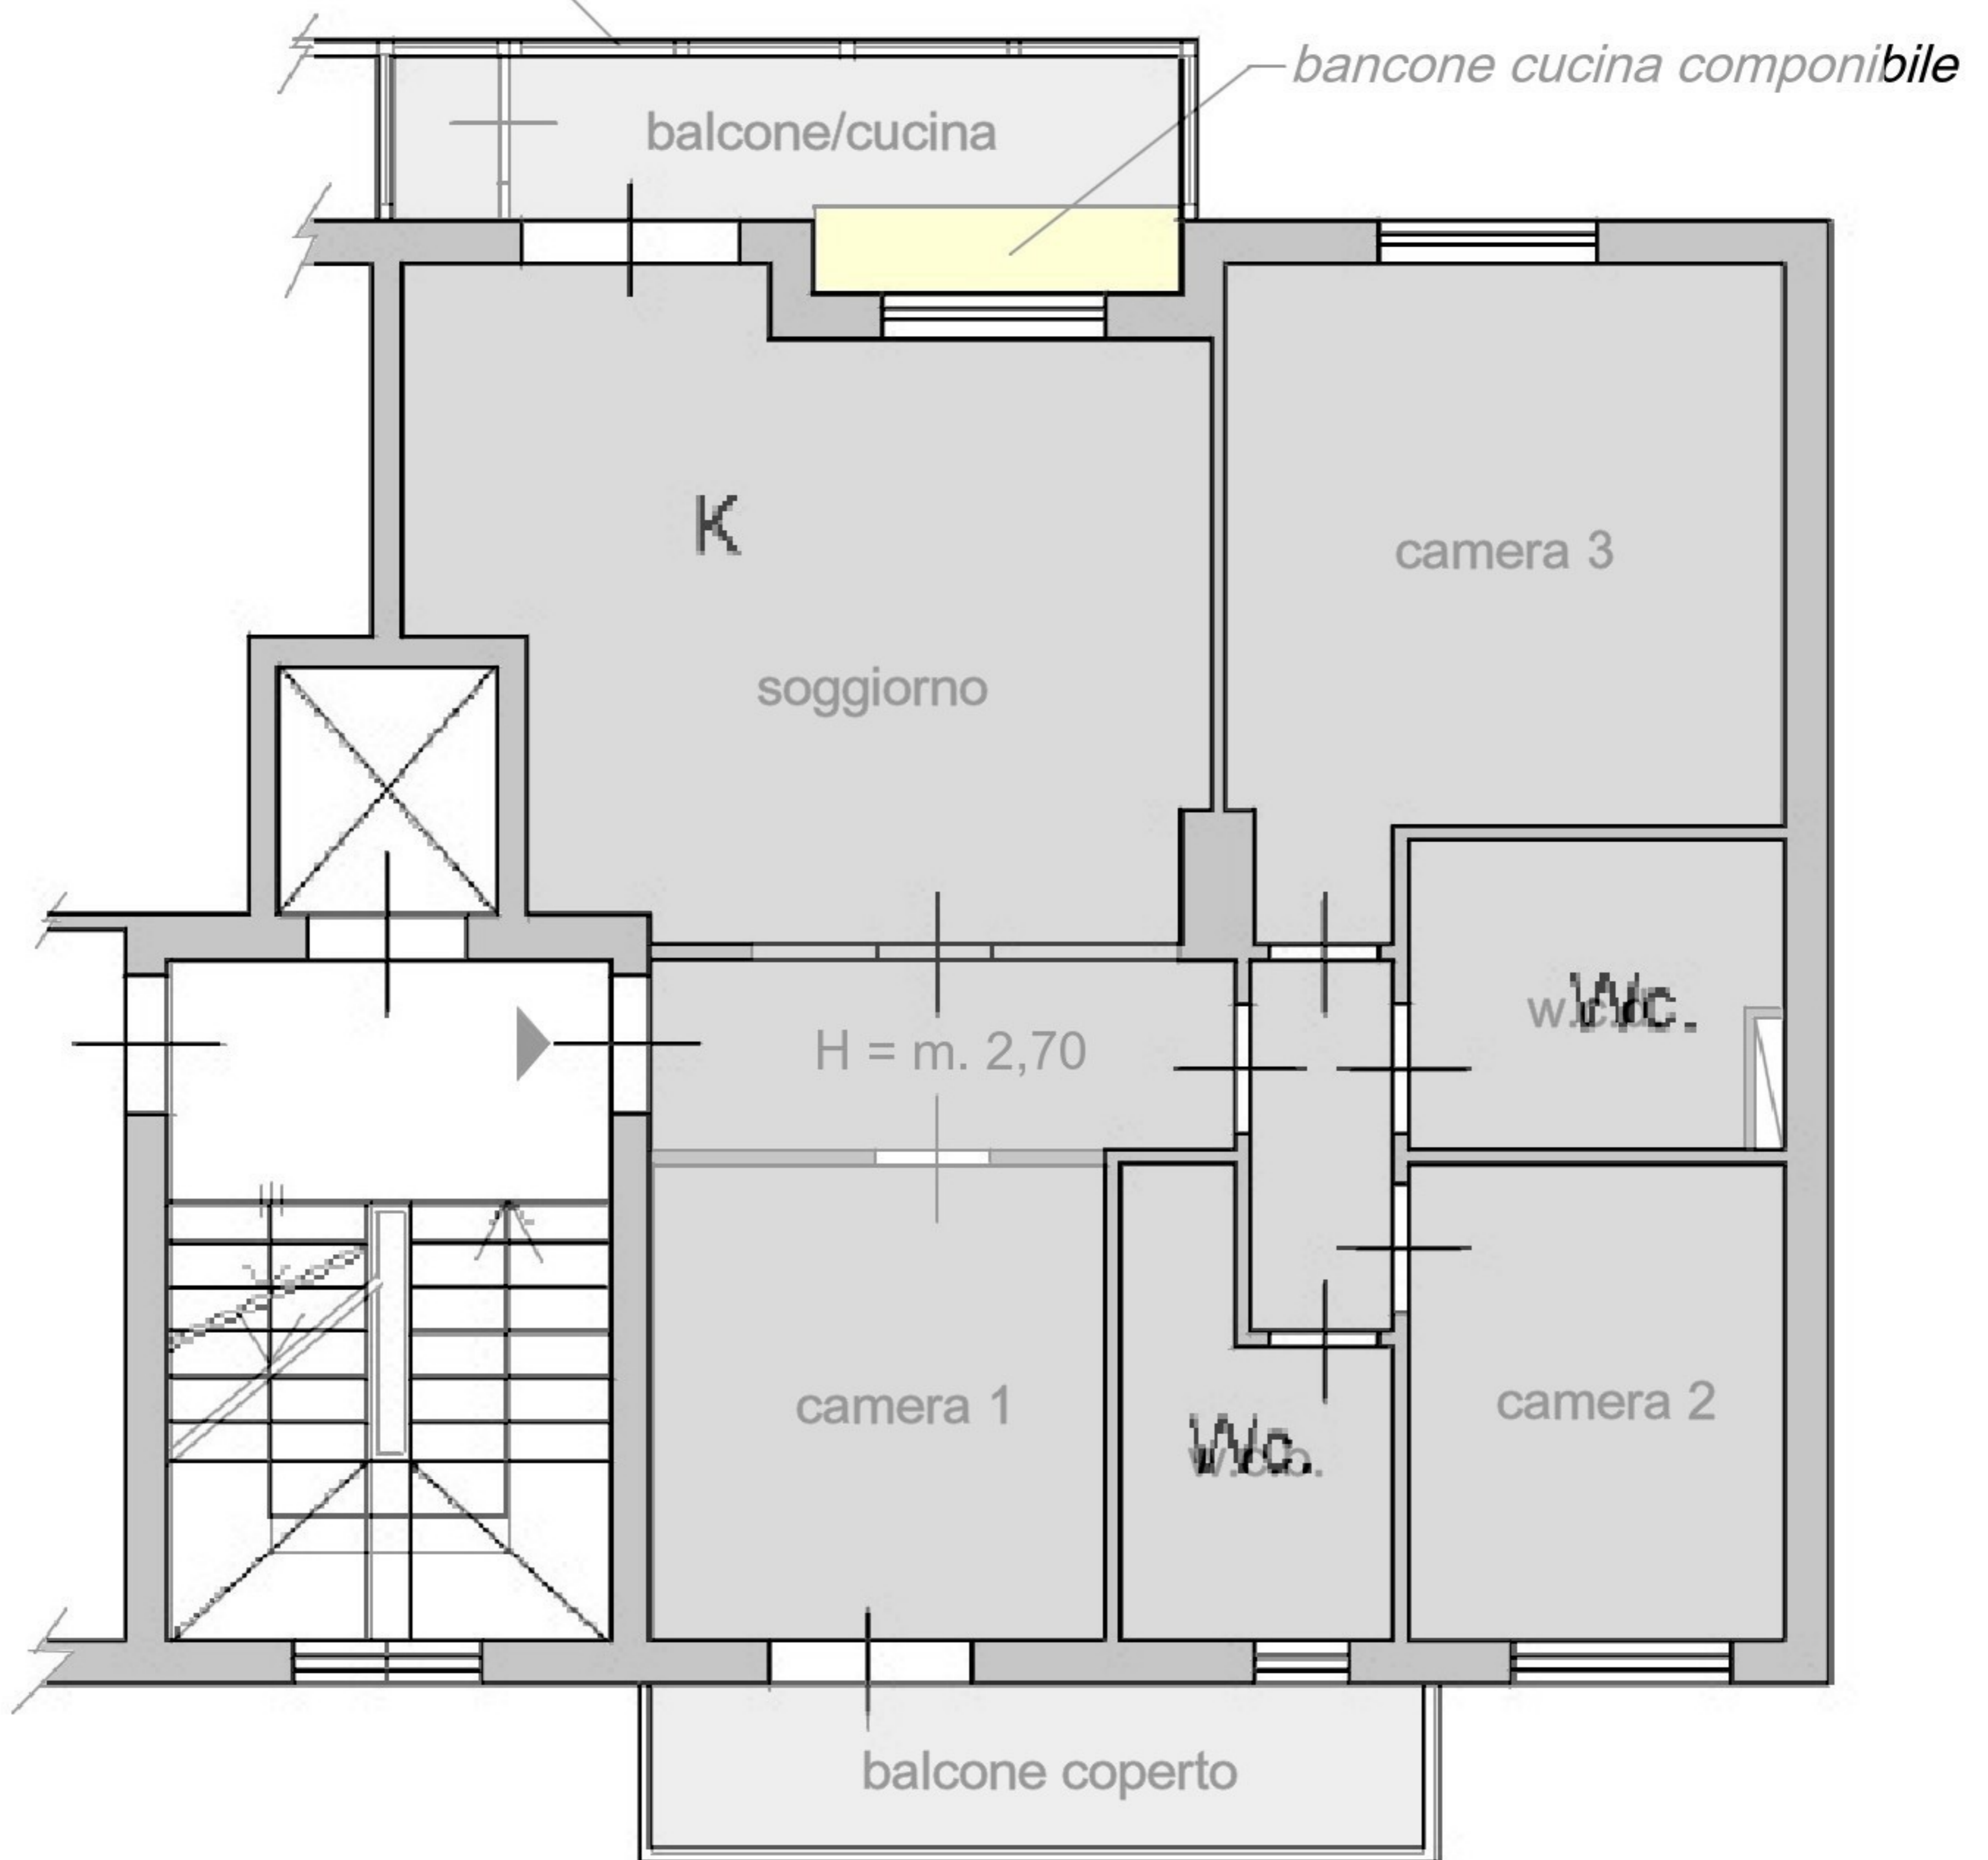

IMMOBILE SITO A PALERMO, VIA V.ZO STATELLA 15, PIANO 6°, SALENDO A DX.
ELABORATO GRAFICO: SOVRAPPOSIZIONE DELLA PIANTA CATASTALE CON
LA PIANTA STATO ATTUALE.

infisso in alluminio-vetro

PIANTA CATASTALE / STATO ATTUALE