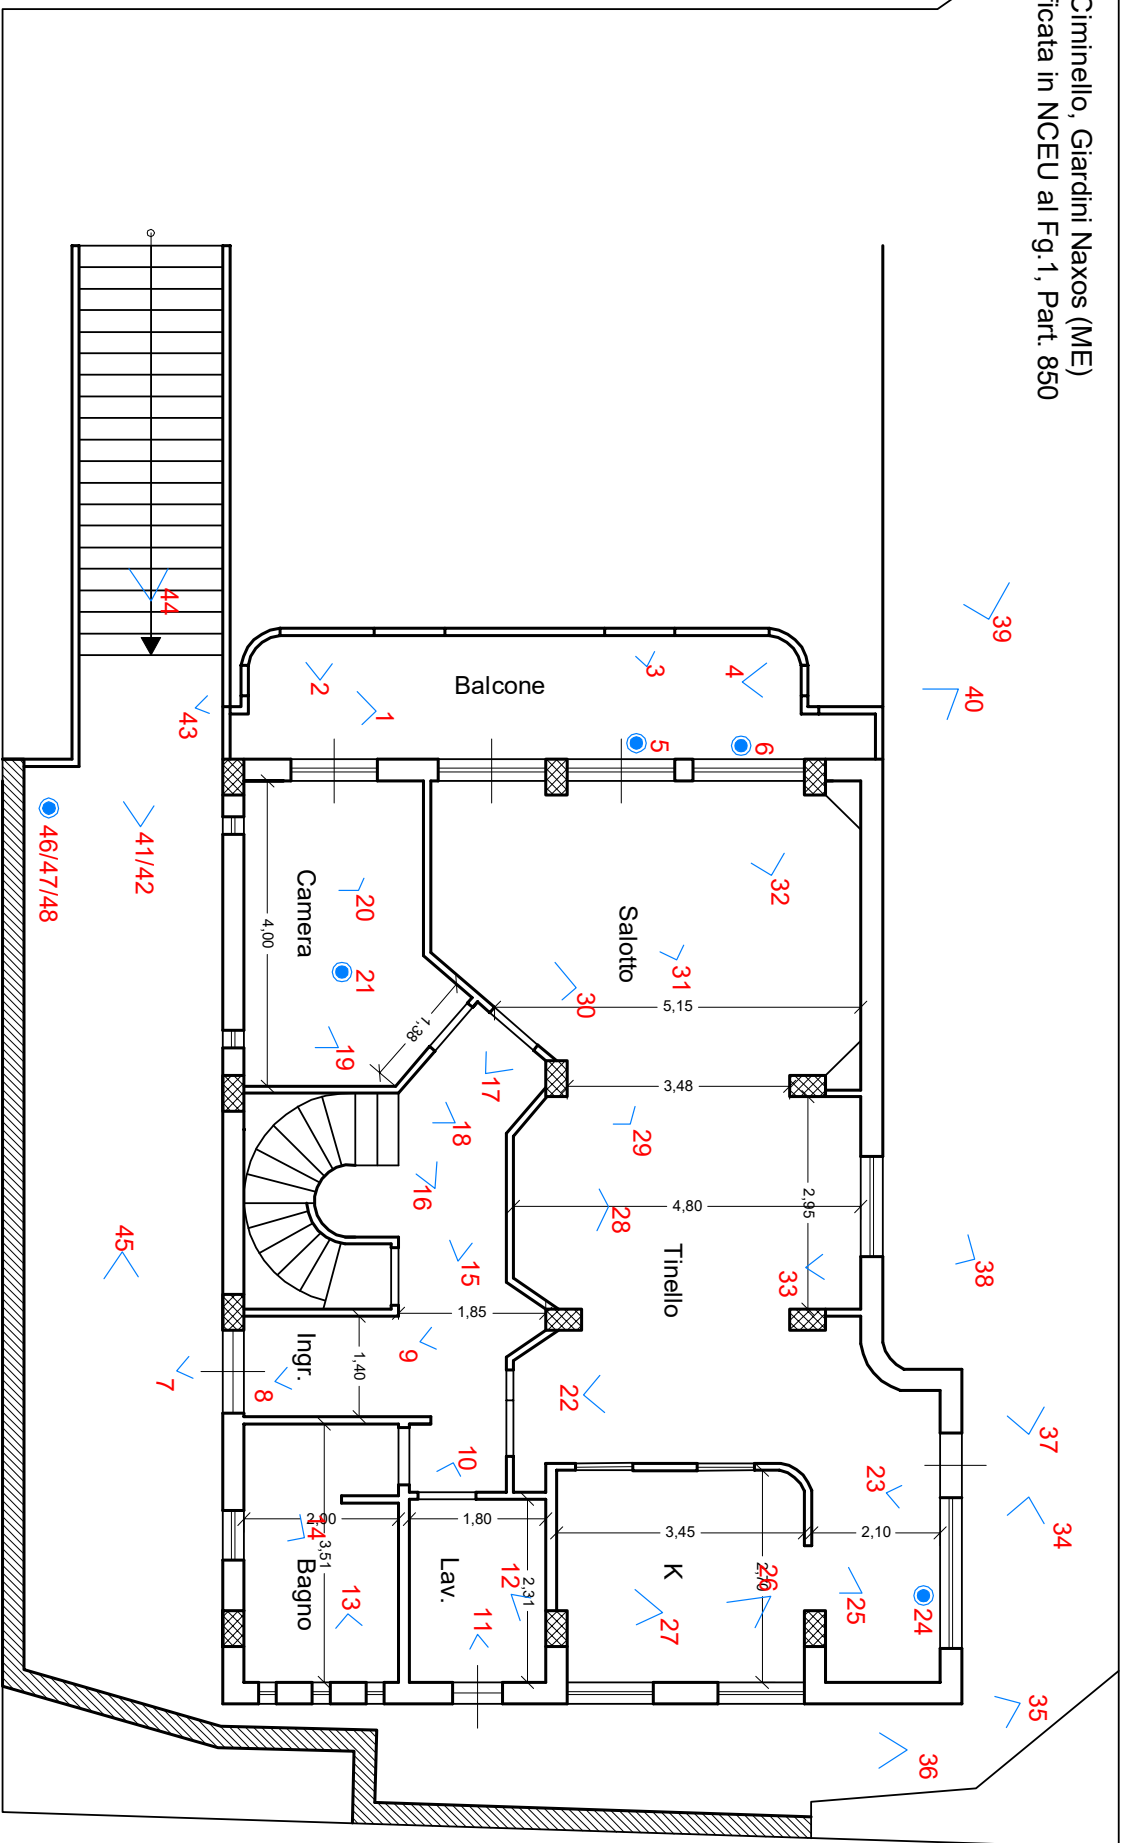

RELAZIONE FOTOGRAFICA

CONI OTTICI

RELAZIONE FOTOGRAFICA

Il consulente tecnico

Arch. Daniela D'Andrea

RELAZIONE FOTOGRAFICA Coni ottici

PIANTA PIANO INTERRATO

C.da Ciminnello, Giardini Naxos (ME)
Identificata in NCEU al Fg. 1, Part. 850

RELAZIONE FOTOGRAFICA Coni ottici

PIANTA PIANO TERRA

C.da Ciminnello, Giardini Naxos (ME)
Identificata in NCEU al Fg.1, Part. 850

RELAZIONE FOTOGRAFICA Coni ottici

PIANTA PIANO PRIMO

C.da Cimminello, Giardini Naxos (ME)
Identificata in NCEU al Fg.1, Part. 850

P7

PIANO INTERRATO

PIANO TERRA

PIANO PRIMO

PIANO SECONDO

114

115

116

117

118

119

120

121

122