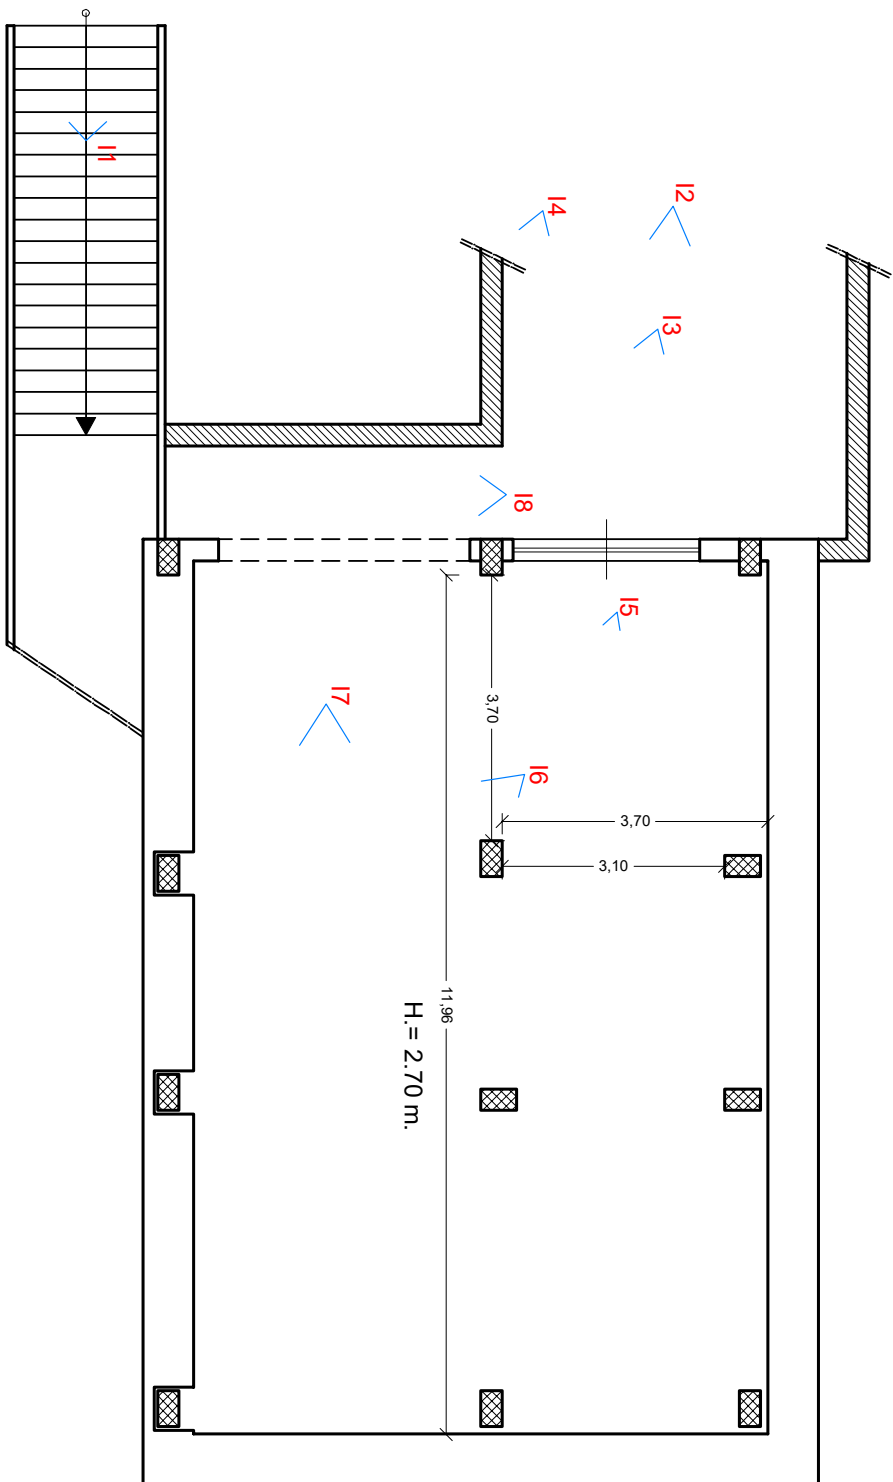

RELAZIONE FOTOGRAFICA

CONI OTTICI

RELAZIONE FOTOGRAFICA

Il consulente tecnico

Arch. Daniela D'Andrea

RELAZIONE FOTOGRAFICA Coni ottici

PIANTA PIANO INTERRATO

C.da Ciminnello, Giardini Naxos (ME)
Identificata in NCEU al Fg. 1, Part. 850

RELAZIONE FOTOGRAFICA Coni ottici

PIANTA PIANO TERRA

C.da Ciminnello, Giardini Naxos (ME)
Identificata in NCEU al Fg.1, Part. 850

RELAZIONE FOTOGRAFICA Coni ottici

PIANTA PIANO PRIMO

C.da Cimminello, Giardini Naxos (ME)
Identificata in NCEU al Fg.1, Part. 850

P7

PIANO INTERRATO

PIANO TERRA

PIANO PRIMO

PIANO SECONDO

114

115

116

117

118

119

120

121

122