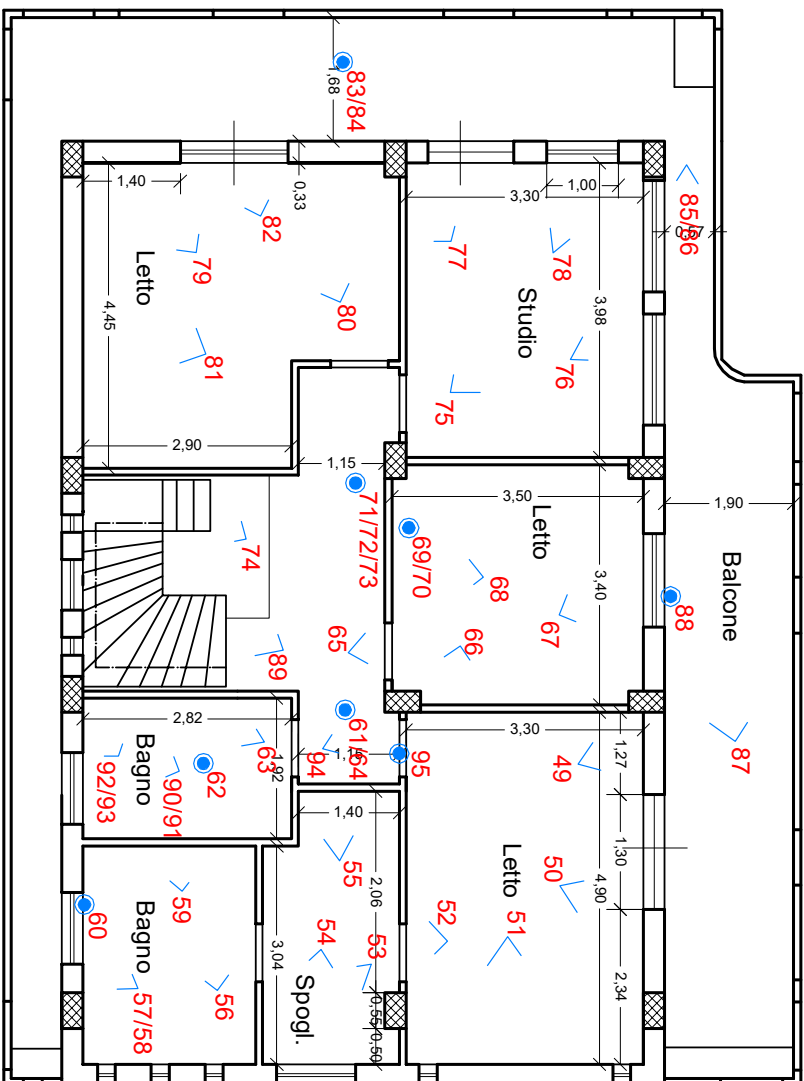

RELAZIONE FOTOGRAFICA Coni ottici

PIANTA PIANO TERRA

C.da Ciminnello, Giardini Naxos (ME)
Identificata in NCEU al Fg.1, Part. 850

RELAZIONE FOTOGRAFICA Coni ottici

PIANTA PIANO PRIMO

C.da Cimminello, Giardini Naxos (ME)
Identificata in NCEU al Fg.1, Part. 850

P7

PIANO INTERRATO

PIANO TERRA

PIANO PRIMO

PIANO SECONDO

114

115

116

117

118

119

120

121

122