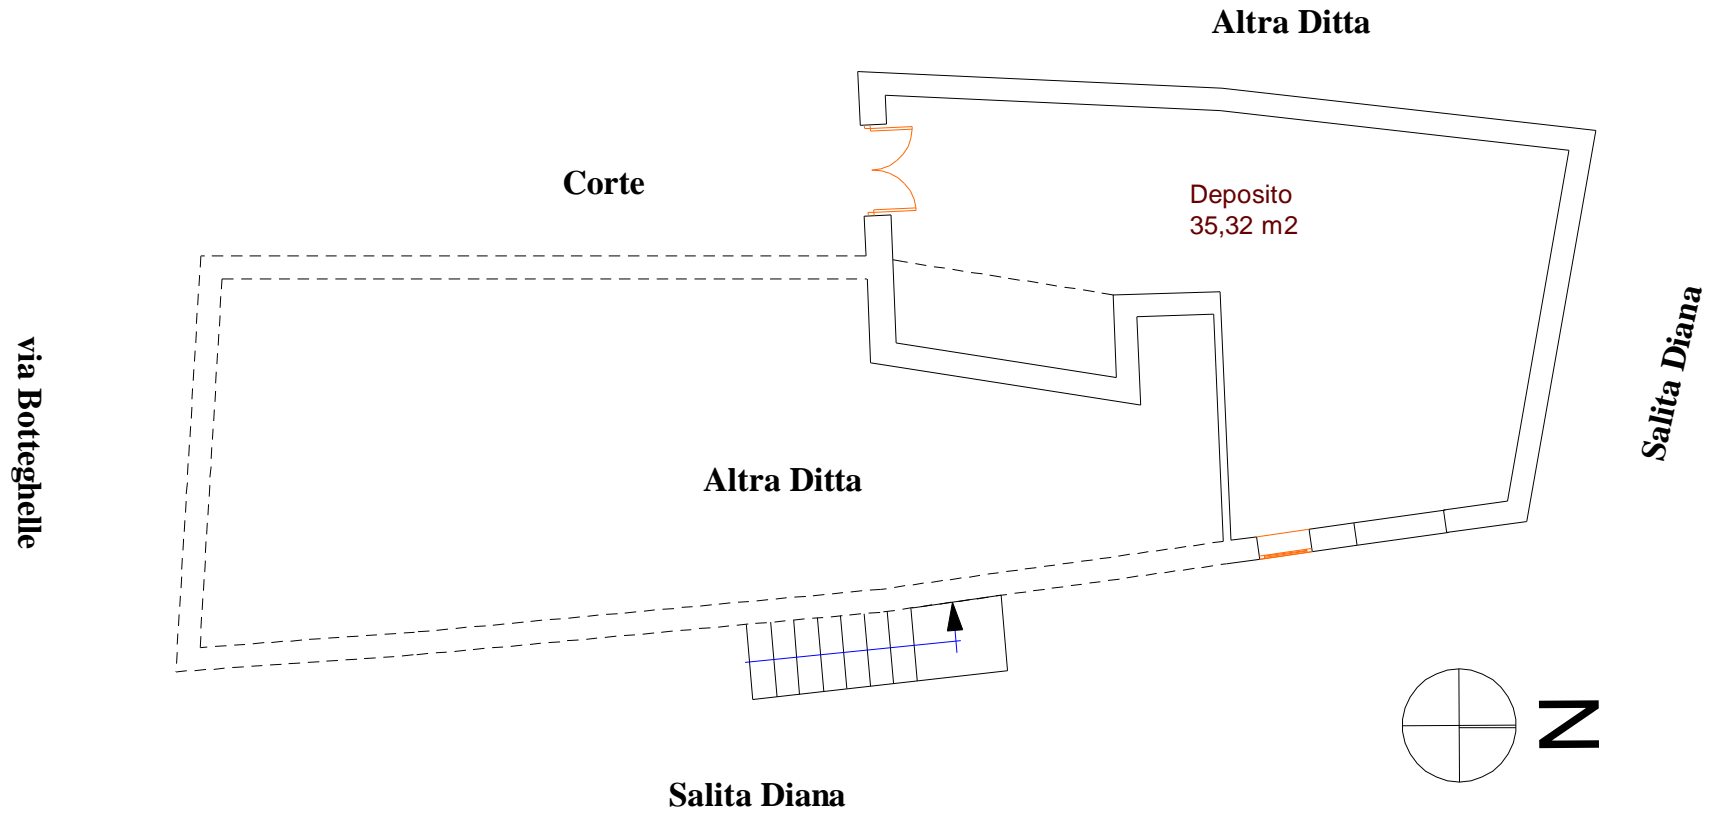

Superficie Reale Netta

mq. 35,32

Superficie Reale Lorda

mq. 42,49

Pianta Piano Terra

h= ml. 3,00

SCALA 1:100